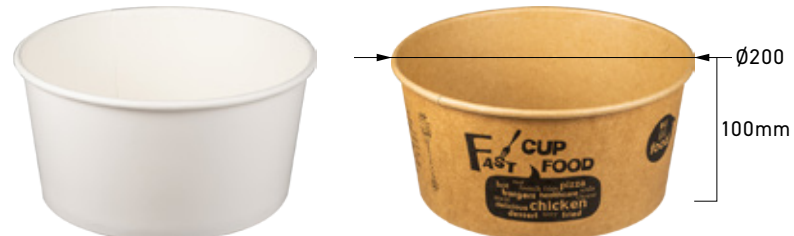

**1600ml**

종이컵 무지

**1950ml**

종이컵 무지

종이컵 DR크라프트

**2300ml**

종이컵 무지

종이컵 DR크라프트