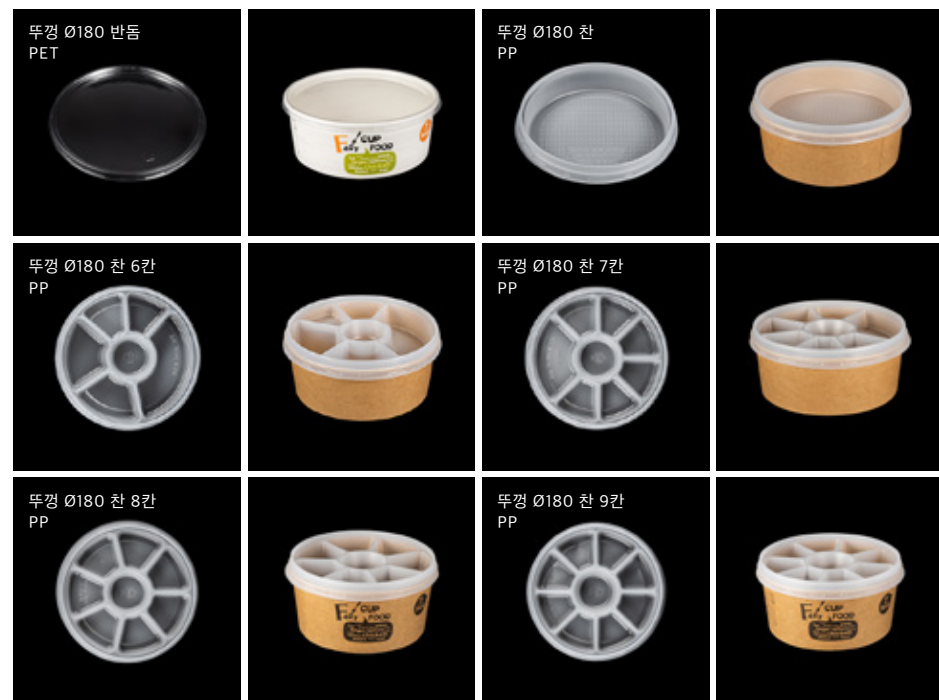

품명	반돔 PET	평면 PET	돔타공(저) PLA	돔타공 PLA	신형 PP	박스 입수량(EA)
뚜껑	Ø180×10	Ø180×25	Ø180×50	Ø180×70	Ø180×15	300
	찬 PP	찬 6칸 PP	찬 7칸 PP	찬 8칸 PP	찬 9칸 PP	
찬	Ø180×45	Ø180×50	Ø180×35	Ø180×35	Ø180×40	300

• 성형제품 특성상 재는 위치에 따라 약간의 오차가 생길 수 있습니다. • 뚜껑은 직화, 오븐, 전자레인지등에 조리 시 사용이 불가합니다. • 단위(mm)