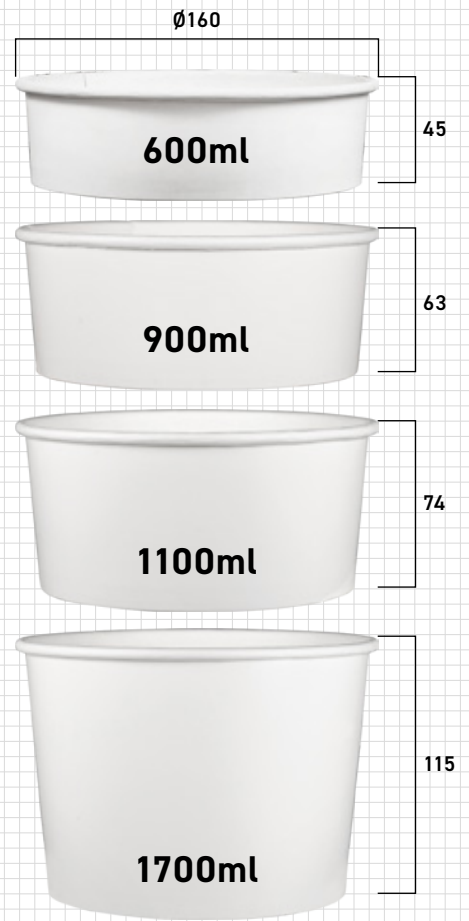

# Ø200

# Ø210

3200ml

종이컵 무지

품명	몸체 PAPER	뚜껑 PP	뚜껑 돌타공(고) PLA
3200ml	Ø210×130	Ø210×20	Ø210×100
박스 입수량(EA)	300	300	300

• 성형제품 특성상 재는 위치에 따라 약간의 오차가 생길 수 있습니다. • 뚜껑은 직화, 오븐, 전자레인지등에 조리 시 사용이 불가합니다. • 단위(mm)

종이컵 크기 비교

# Paper Cup Size Comparison

성형제품 특성상 재는 위치에 따라 약간의 오차가 생길 수 있습니다.