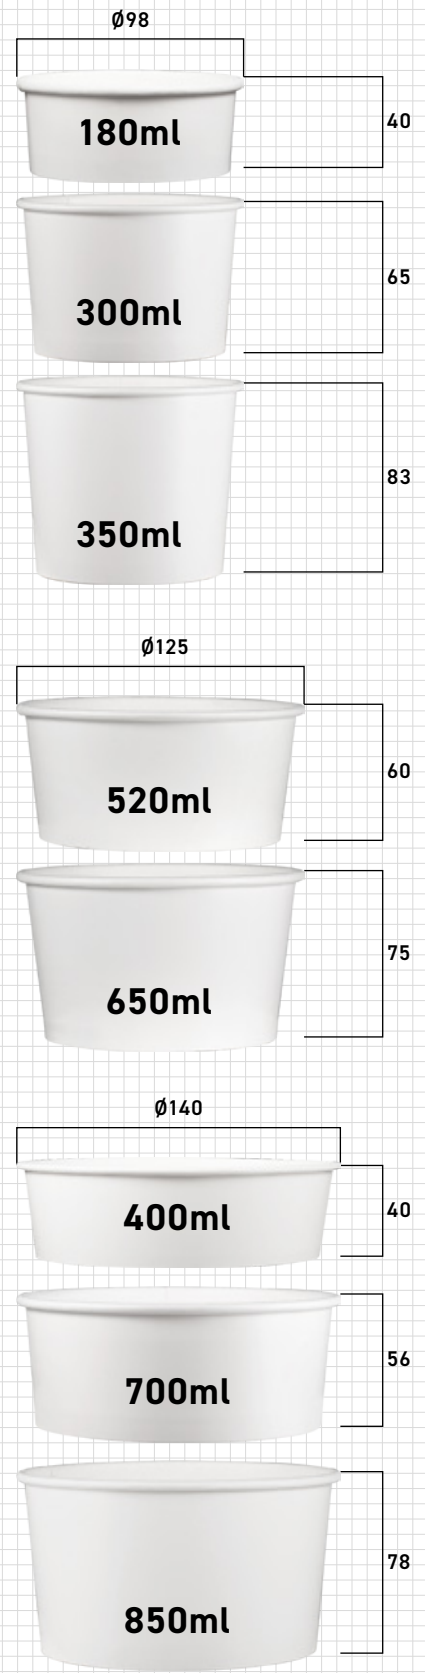

• 성형제품 특성상 재는 위치에 따라 약간의 오차가 생길 수 있습니다. • 뚜껑은 직화, 오븐, 전자레인지등에 조리 시 사용이 불가합니다. • 단위(mm)

품명	600ml	900ml	1100ml	1700ml
물체 PAPER	Ø160×45	Ø160×63	Ø160×74	Ø160×115
박스 입수량(EA)	300	300	300	300

품명	반돔 PET	찬 PP	백색 PP	평면 PET	찬 3칸 PP	찬 5칸 PP	돔/타공 PET
뚜껑	Ø160×12	Ø160×40	Ø160×20	Ø160×20	Ø160×35	Ø160×30	Ø160×45
박스 입수량(EA)	300	300	300	300	300	300	300

# Ø210

3200ml

종이컵 무지

품명	몸체 PAPER	뚜껑 PP	뚜껑 돌타공(고) PLA
3200ml	Ø210×130	Ø210×20	Ø210×100
박스 입수량(EA)	300	300	300

• 성형제품 특성상 재는 위치에 따라 약간의 오차가 생길 수 있습니다. • 뚜껑은 직화, 오븐, 전자레인지등에 조리 시 사용이 불가합니다. • 단위(mm)

종이컵 크기 비교

# Paper Cup Size Comparison

성형제품 특성상 재는 위치에 따라 약간의 오차가 생길 수 있습니다.