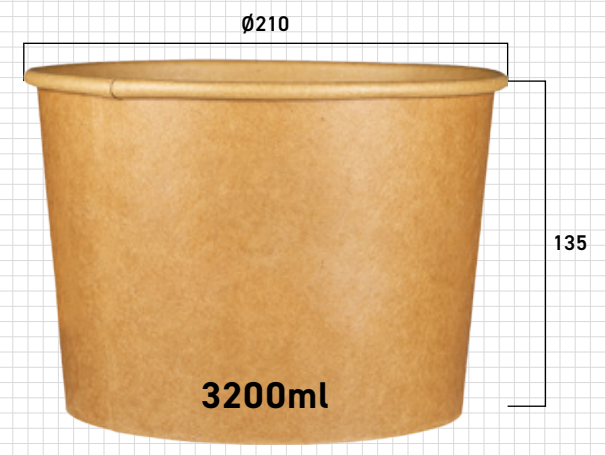

# Ø210

3200ml

종이컵 무지

품명	몸체 PAPER	뚜껑 PP	뚜껑 돌타공(고) PLA
3200ml	Ø210×130	Ø210×20	Ø210×100
박스 입수량(EA)	300	300	300

• 성형제품 특성상 재는 위치에 따라 약간의 오차가 생길 수 있습니다. • 뚜껑은 직화, 오븐, 전자레인지등에 조리 시 사용이 불가합니다. • 단위(mm)

종이컵 크기 비교

# Paper Cup Size Comparison

성형제품 특성상 재는 위치에 따라 약간의 오차가 생길 수 있습니다.