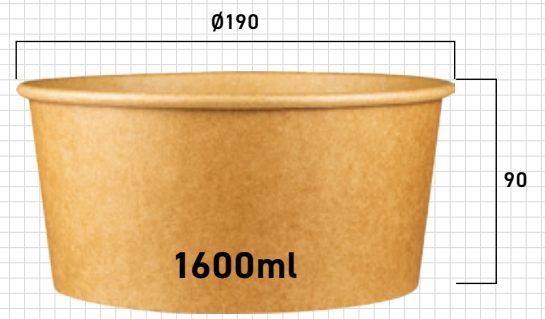

# Ø210

3200ml

종이컵 무지

품명	몸체 PAPER	뚜껑 PP	뚜껑 돌타공(고) PLA
3200ml	Ø210×130	Ø210×20	Ø210×100
박스 입수량(EA)	300	300	300

• 성형제품 특성상 재는 위치에 따라 약간의 오차가 생길 수 있습니다. • 뚜껑은 직화, 오븐, 전자레인지등에 조리 시 사용이 불가합니다. • 단위(mm)

종이컵 크기 비교

# Paper Cup Size Comparison

성형제품 특성상 재는 위치에 따라 약간의 오차가 생길 수 있습니다.