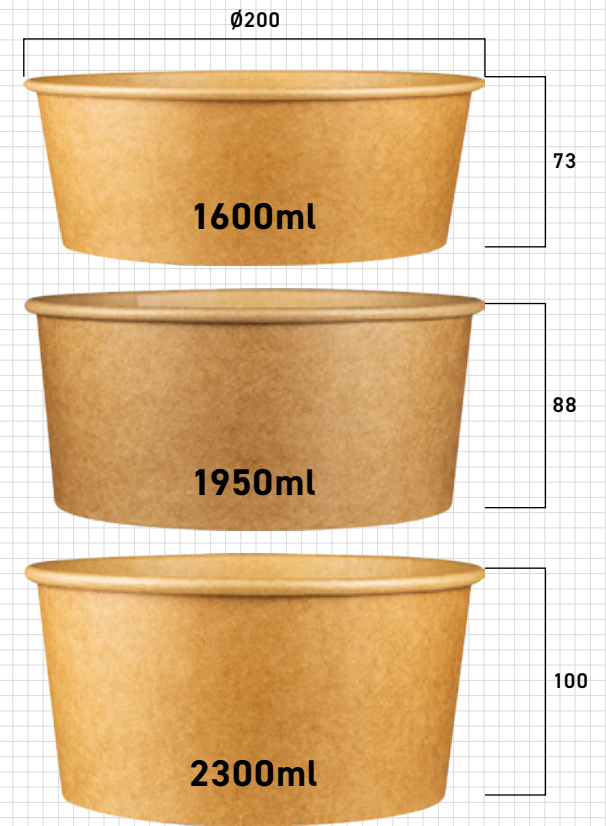

# Ø200

# Ø210

3200ml

종이컵 무지

품명	몸체 PAPER	뚜껑 PP	뚜껑 돌타공(고) PLA
3200ml	Ø210×130	Ø210×20	Ø210×100
박스 입수량(EA)	300	300	300

• 성형제품 특성상 재는 위치에 따라 약간의 오차가 생길 수 있습니다. • 뚜껑은 직화, 오븐, 전자레인지등에 조리 시 사용이 불가합니다. • 단위(mm)

종이컵 크기 비교

# Paper Cup Size Comparison

성형제품 특성상 재는 위치에 따라 약간의 오차가 생길 수 있습니다.