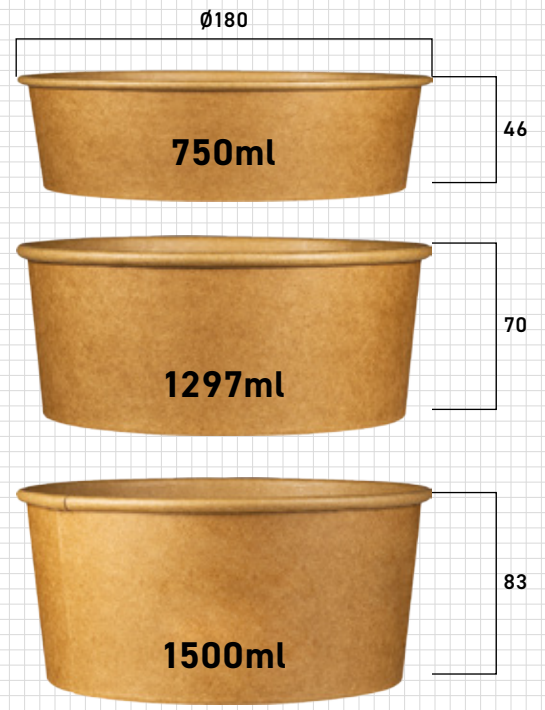

# Ø200

# Ø210

3200ml

종이컵 무지

품명	몸체 PAPER	뚜껑 PP	뚜껑 돌타공(고) PLA
3200ml	Ø210×130	Ø210×20	Ø210×100
박스 입수량(EA)	300	300	300

• 성형제품 특성상 재는 위치에 따라 약간의 오차가 생길 수 있습니다. • 뚜껑은 직화, 오븐, 전자레인지등에 조리 시 사용이 불가합니다. • 단위(mm)

종이컵 크기 비교

# Paper Cup Size Comparison

성형제품 특성상 재는 위치에 따라 약간의 오차가 생길 수 있습니다.