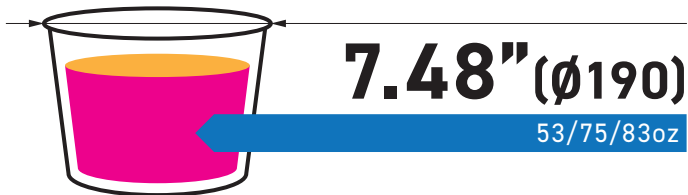

PAPER CUP LID & SIDE DISH

7.48

inch

Ø190

PAPER CUP LID

LID 1
CLEAR

LID 2
CLEAR

LID 3
CLEAR