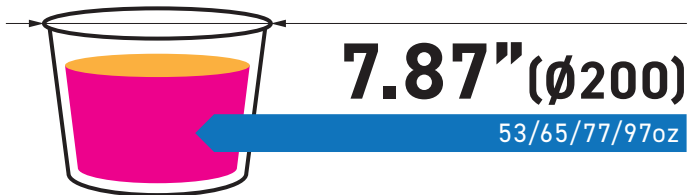

Ø200

PAPER CUP LID

LID 1
WHITE

LID 2
CLEAR

53oz

WHITE

65oz

WHITE