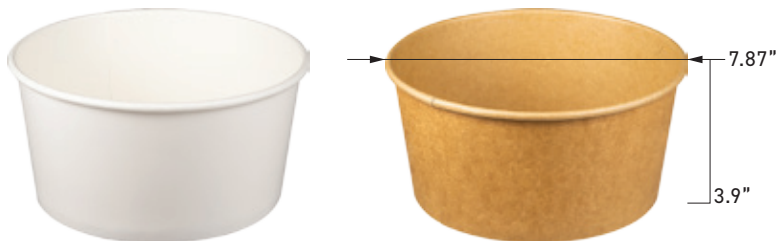

77oz

WHITE

DR-KRAFT