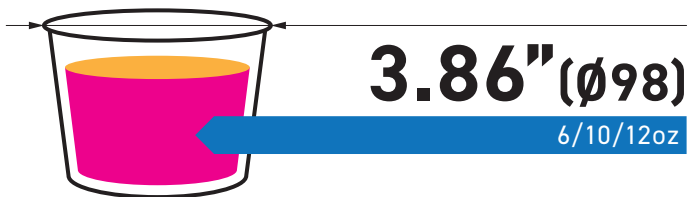

3.86 inch ———— Ø98

PAPER CUP LID

LID 1
WHITE

LID 2
CLEAR

LID 3
CLEAR

6oz

WHITE

10oz