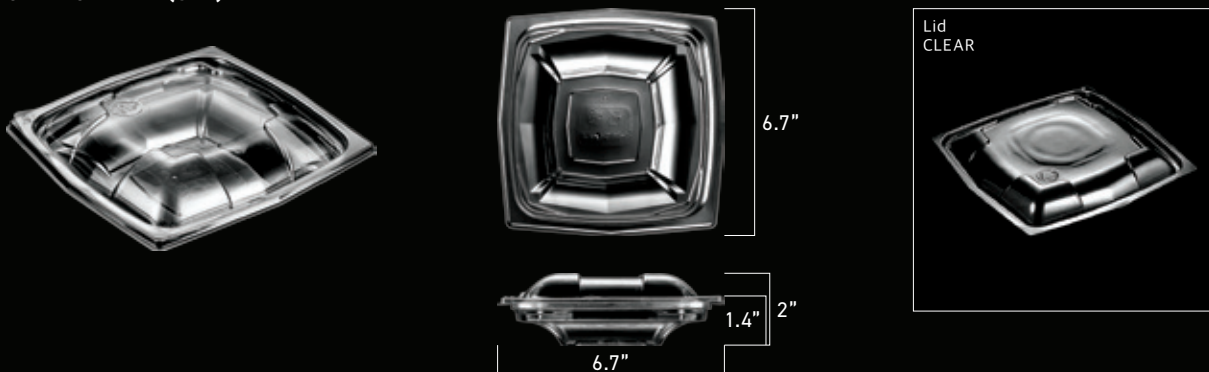

8.5"×8.5"×2.2"(SET)

DR-SALAD-2

6.7"×6.7"×2.2"(SET)

DR-SALAD-2-1

6.7"×6.7"×2"(SET)

Name	Container	Lid	Box Quantity (EA)
DR-SALAD-1	8.5"×8.5"×1.6" (PET/CLEAR, BLACK)	8.3"×8.3"×1" (PET/CLEAR)	400/400
DR-SALAD-2	6.7"×6.7"×1.6" (PET/CLEAR)	6.5"×6.5"×1" (PET/CLEAR)	400/400
DR-SALAD-2-1	6.7"×6.7"×1.4" (PET/CLEAR)	6.5"×6.5"×1" (PET/CLEAR)	400/400